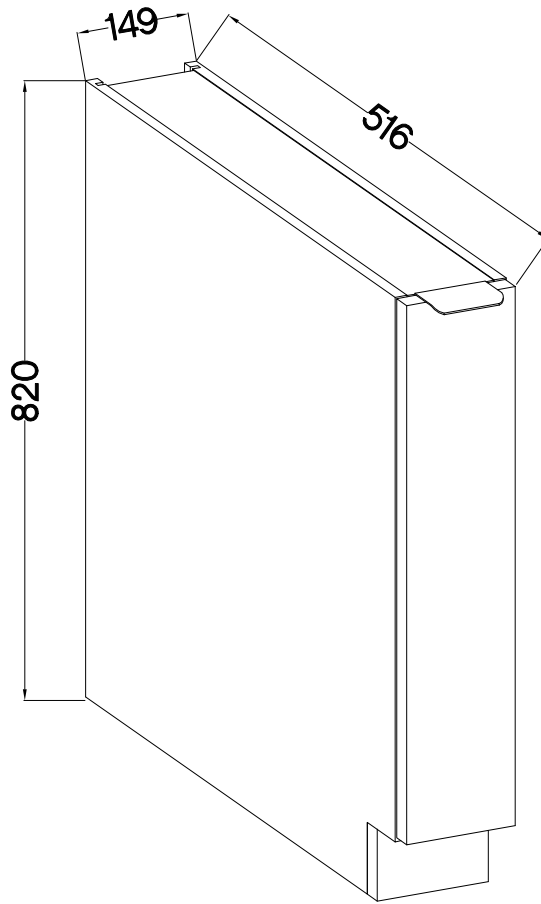

15 D CARGO BB
FRONT

L=64mm	+7/2mm
	
S	J5
1	2

Ersatzteil Nummer	Dimension
KUH.71144	713x146x16

1

$\pm 7/2\text{mm}$

J5
2

2

L=64mm