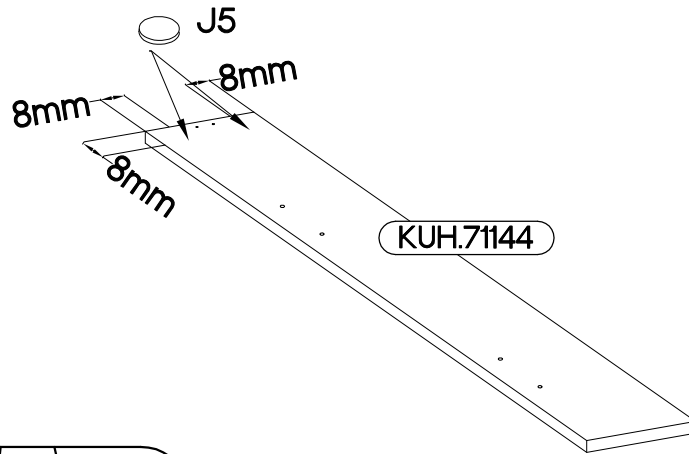

15 D CARGO BB
FRONT

L=64mm	+7/2mm
	
S	J5
1	2

Ersatzteil Nummer	Dimension
KUH.71144	713x146x16

1

$\pm 7/2\text{mm}$

J5
2

2

L=64mm

 S
1